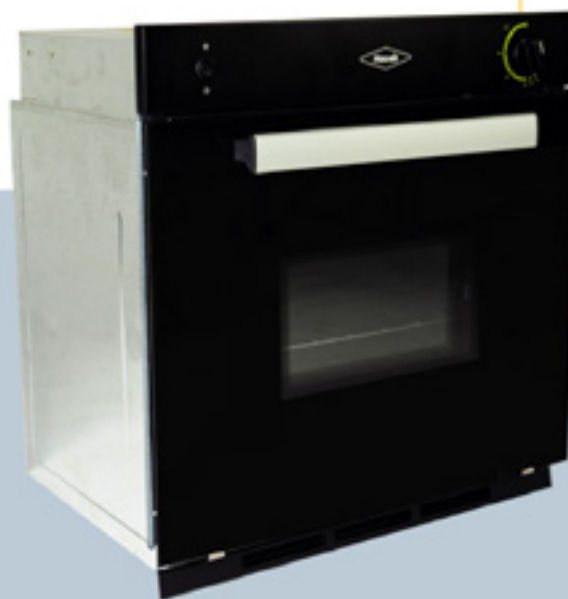

Ancho 51 cm
Alto 90 cm
Profundidad 59.5 cm

Mesa en acero inoxidable.
Encendido eléctrico.
Horno a gas.
No incluye instalación.
Incluye transporte y entrega en la obra.

NOTA

Precio preferente de venta al constructor por dejar los puntos de conexión para instalación de calentadores de agua o chimeneas en comodato. Oferta válida hasta el 15 de diciembre de 2020. Imagen de referencia. Los productos entregados al usuario final pueden tener características físicas diferentes.

Horno a gas básico

Precio final constructor

\$379.000

Valor sin IVA

Disponibile en:

Ancho 60 cm
Alto 62 cm
Profundidad 52 cm

Ancho 50 cm
Alto 61.5 cm
Profundidad 58.2 cm

Ancho 55 cm
Alto 56.5 cm
Profundidad 60 cm